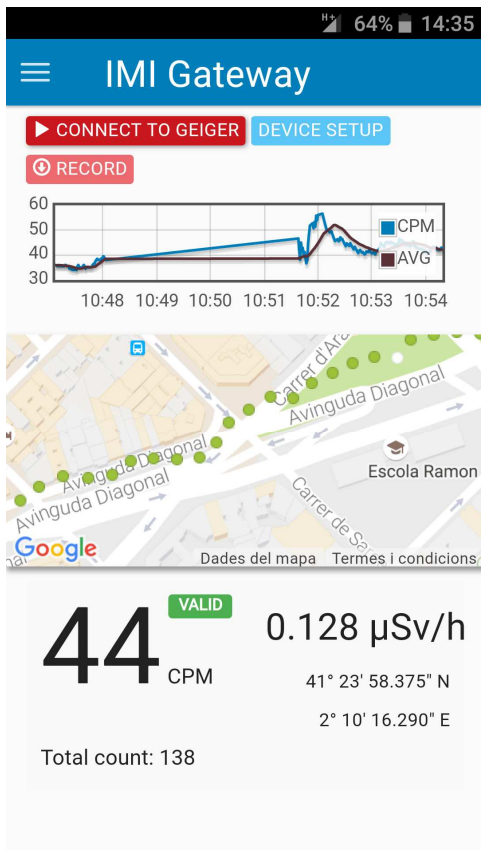

Grafica últimos minutos

Promedio desde inicio

Bequerelios m2

Datalogger

Pantalla del mobil

	A	B	C	D	E	F
1	data:text/csv; charset=utf-8					
2	Timestamp (UTC)	CPM	USV	latitude	longitude	
3	2016-11-01 08:21:16.303	39,50294	0,116139	41,41663	2,149567	
4	2016-11-01 08:21:17.307	39,50294	0,116139	41,41693	2,149458	
5	2016-11-01 08:21:18.305	40,00301	0,117609	41,41672	2,149597	
6	2016-11-01 08:21:19.309	40,00301	0,117609	41,41661	2,14954	
7	2016-11-01 08:21:19.327	40,00301	0,117609	41,41661	2,14954	
8	2016-11-01 08:21:20.313	40,00301	0,117609	41,41656	2,149497	
9	2016-11-01 08:21:21.310	39,50294	0,116139	41,41651	2,149438	
10	2016-11-01 08:21:21.317	39,50294	0,116139	41,41651	2,149438	
11	2016-11-01 08:21:22.306	39,50294	0,116139	41,41649	2,149378	
12	2016-11-01 08:21:22.314	39,50294	0,116139	41,41649	2,149378	
13	2016-11-01 08:21:23.311	40,00301	0,117609	41,41646	2,149293	
14	2016-11-01 08:21:24.320	39,00287	0,114668	41,41643	2,149248	
15	2016-11-01 08:21:24.327	39,00287	0,114668	41,41643	2,149248	
16	2016-11-01 08:21:25.312	39,50294	0,116139	41,41642	2,149218	
17	2016-11-01 08:21:25.320	39,50294	0,116139	41,41642	2,149218	
18	2016-11-01 08:21:26.317	40,00301	0,117609	41,4164	2,149258	
19	2016-11-01 08:21:26.325	40,00301	0,117609	41,4164	2,149258	
20	2016-11-01 08:21:27.313	39,00287	0,114668	41,41676	2,149548	
21	2016-11-01 08:21:28.323	39,00287	0,114668	41,41658	2,149438	
22	2016-11-01 08:21:29.316	38,50279	0,113198	41,41662	2,14945	
23	2016-11-01 08:21:29.329	38,50279	0,113198	41,41662	2,14945	