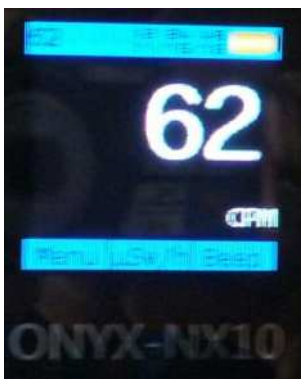

Impulsos por minuto